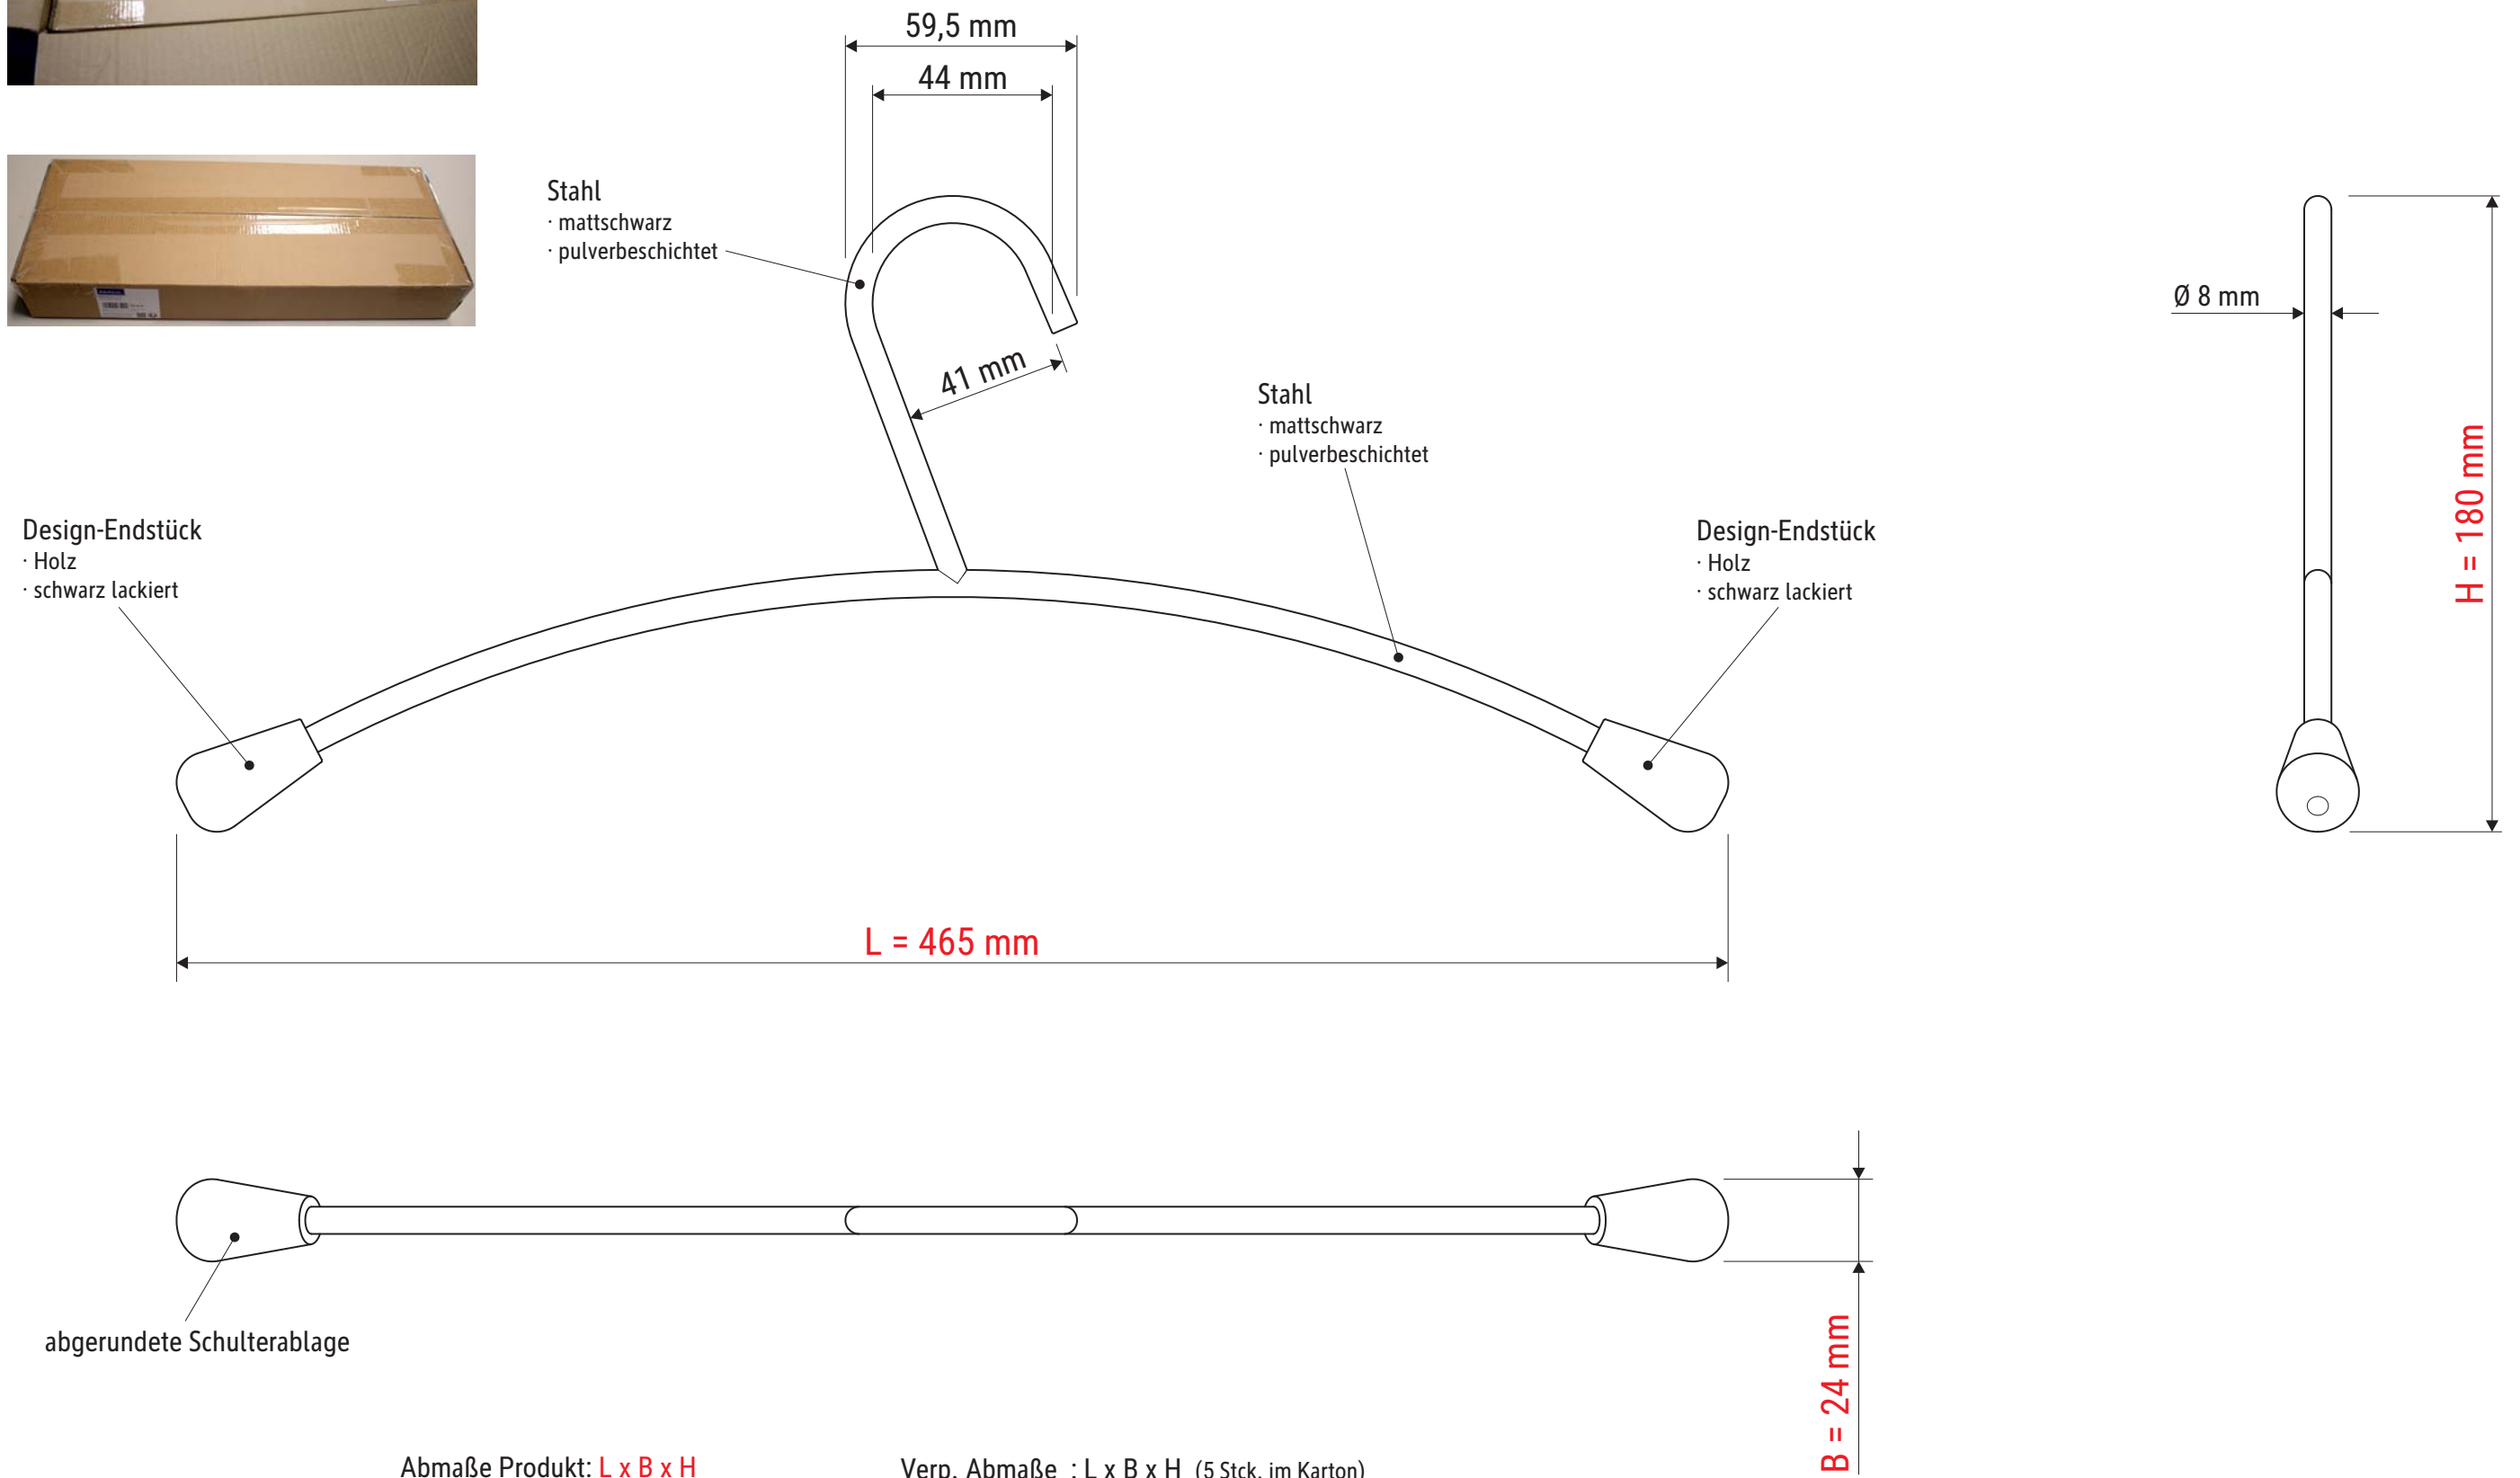

Technisches Datenblatt / Technical Datasheet

Art.-No. 94520

Abmaße Produkt: **L x B x H**
465 x 24 x 180 mm
Gewicht: 0,252 kg

Verp. Abmaße : L x B x H (5 Stck. im Karton)
490 x 200 x 70 mm
Gewicht kompl.: 1,454 kg

B = 24 mm